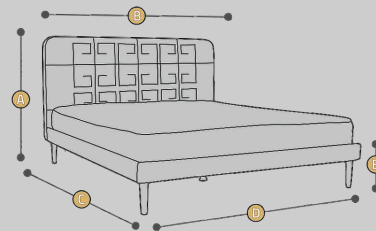

NA ZDJĘCIU: łóżko tapicerowane (FLAT), zagłówek z kolekcji UNO GEO, nogi z litego drewna o wysokości 17 cm, wielkość zagłówka (wysokość x szerokość) 110 cm x 160 cm,

Łóżko tapicerowane

UNO GEO

Łóżko tapicerowane UNO GEO z płaską, niską ramą jest minimalny w formie. Wzór zagłówka inspirowany klasycznym, geometrycznymi wzorami artdeco oraz paletą odważnych kolorów wpisuje się w każde nowoczesne wnętrze.

Stabilny stelaż ze sklejki z zestawem podwójnych, mocnych listew sprężynujących. Nogi z litego drewna o wysokości 20 cm dodatkowo wykończone transparentną pleksą nadają niezwykłej lekkości.

Wysoki materac (aż 23 cm) ze 100% sprężyną kieszeniową w ilości 450 szt. Użycie takich sprężyn zapewnia optymalną cyrkulację powietrza i wentylację wewnątrz całego materaca. Rozwiązania te powodują dłuższą żywotność materaca oraz poprawiają jego walory higieniczne.

Wszystkie wersje łóżek tapicerowanych dostępne są w różnych wariantach kolorystycznych, dzięki czemu każdy dopasuje barwę tkaniny do wyglądu swojej sypialni

DOSTĘPNE WYMIARY (CM)

A	130		
B	140	160	180
C	200		
D	140	160	180
E	31		